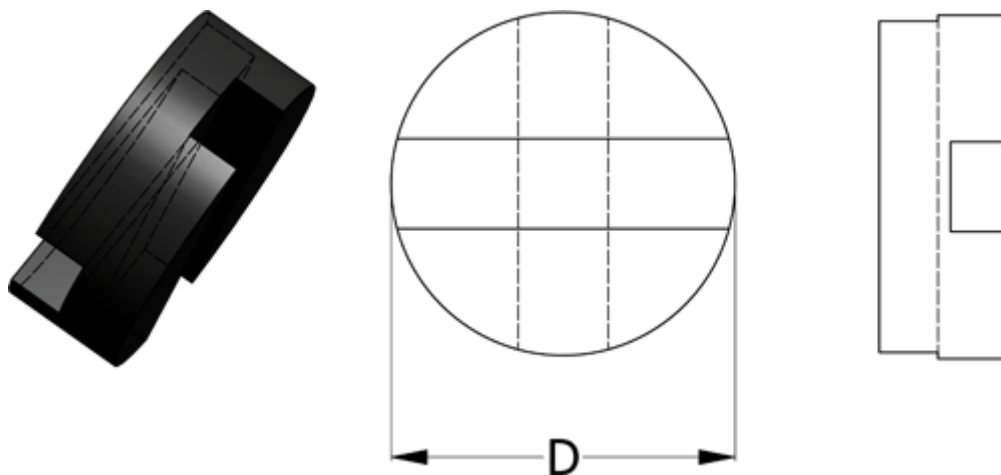

Article number: 332123606

Description: Oldham element 236.06 Acetal

## Measures

---

D = 6.4

Note: = Overnævnte varenr. er kun for et koblingselement. Der går 2 koblingsnav og 1 element til 1 komplet kobling

Torque (Nm) = 0.06